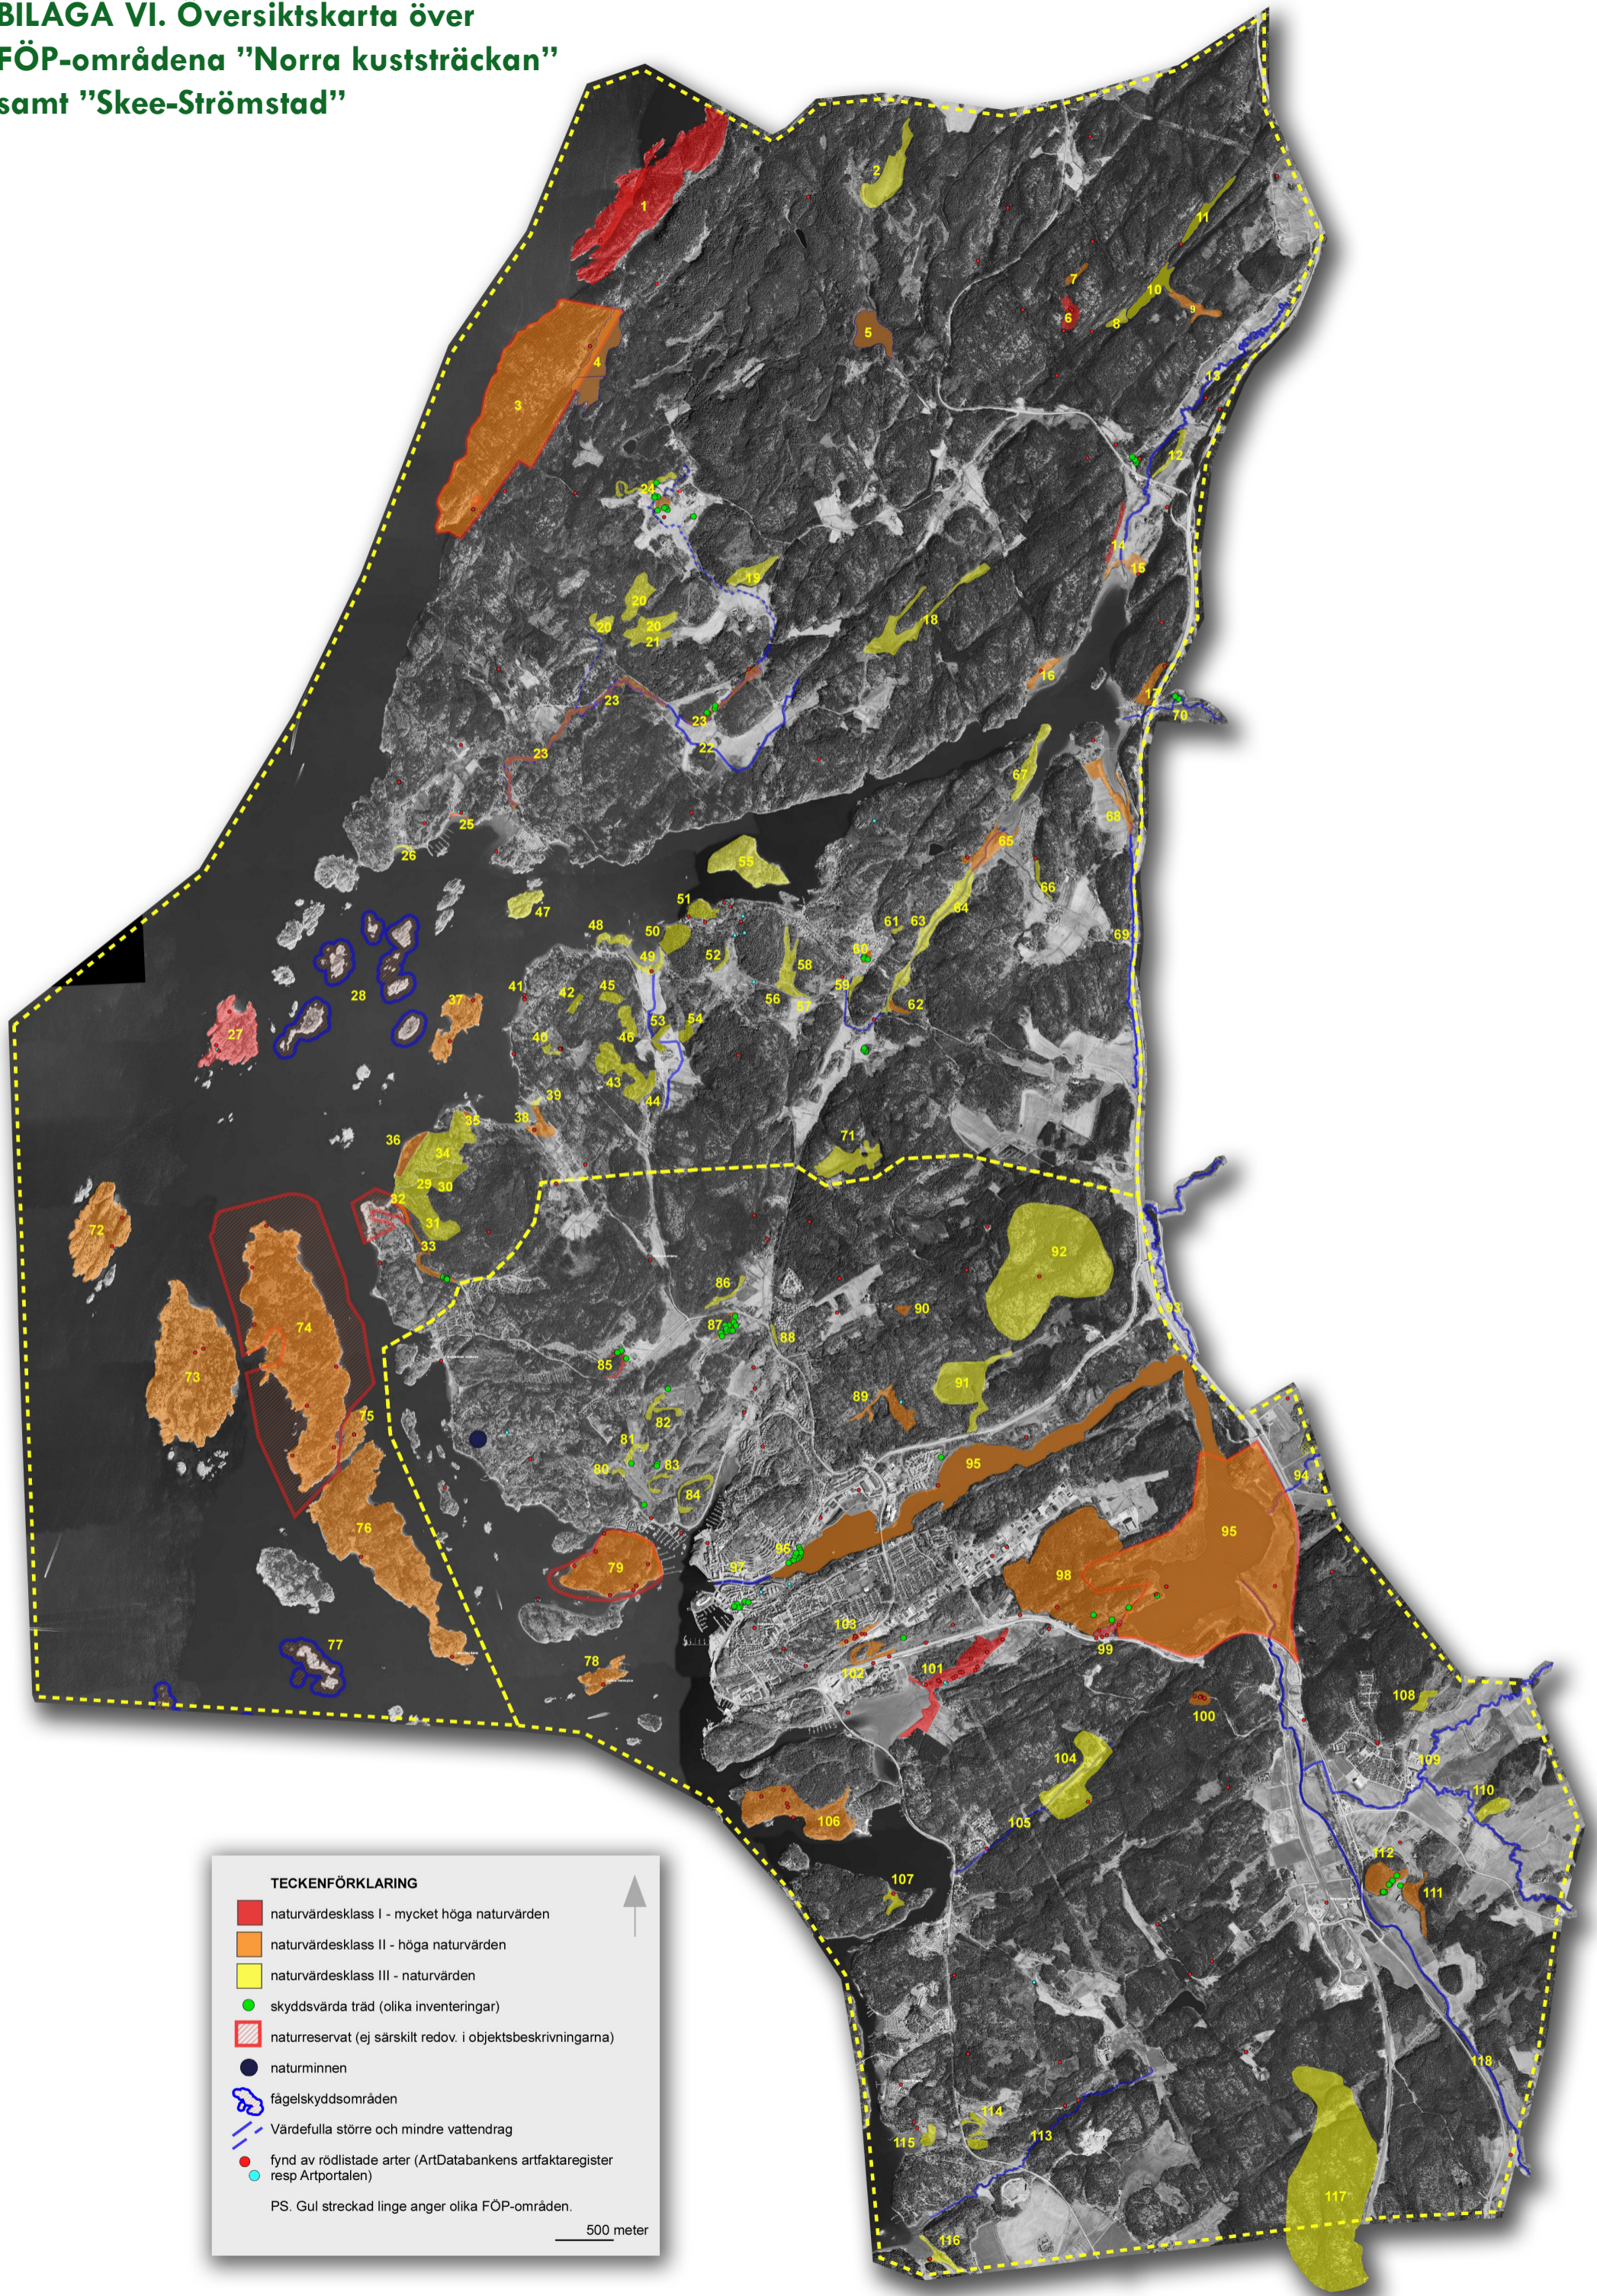

**BILAGA VI. Översigtskarta över
FÖP-områdena "Norra kuststräckan"
samt "Skee-Strömstad"**

TECKENFÖRKLARING

- naturvärdesklass I - mycket höga naturvärden
- naturvärdesklass II - höga naturvärden
- naturvärdesklass III - naturvärden
- skyddsvärda träd (olika inventeringar)
- naturreservat (ej särskilt redov. i objektsbeskrivningarna)
- naturminnen
- fågelskyddsområden
- värdefulla större och mindre vattendrag
- fynd av rödlistade arter (ArtDatabankens artfaktaregister resp Artportalen)
-

PS. Gul streckad linje anger olika FÖP-områden.

500 meter