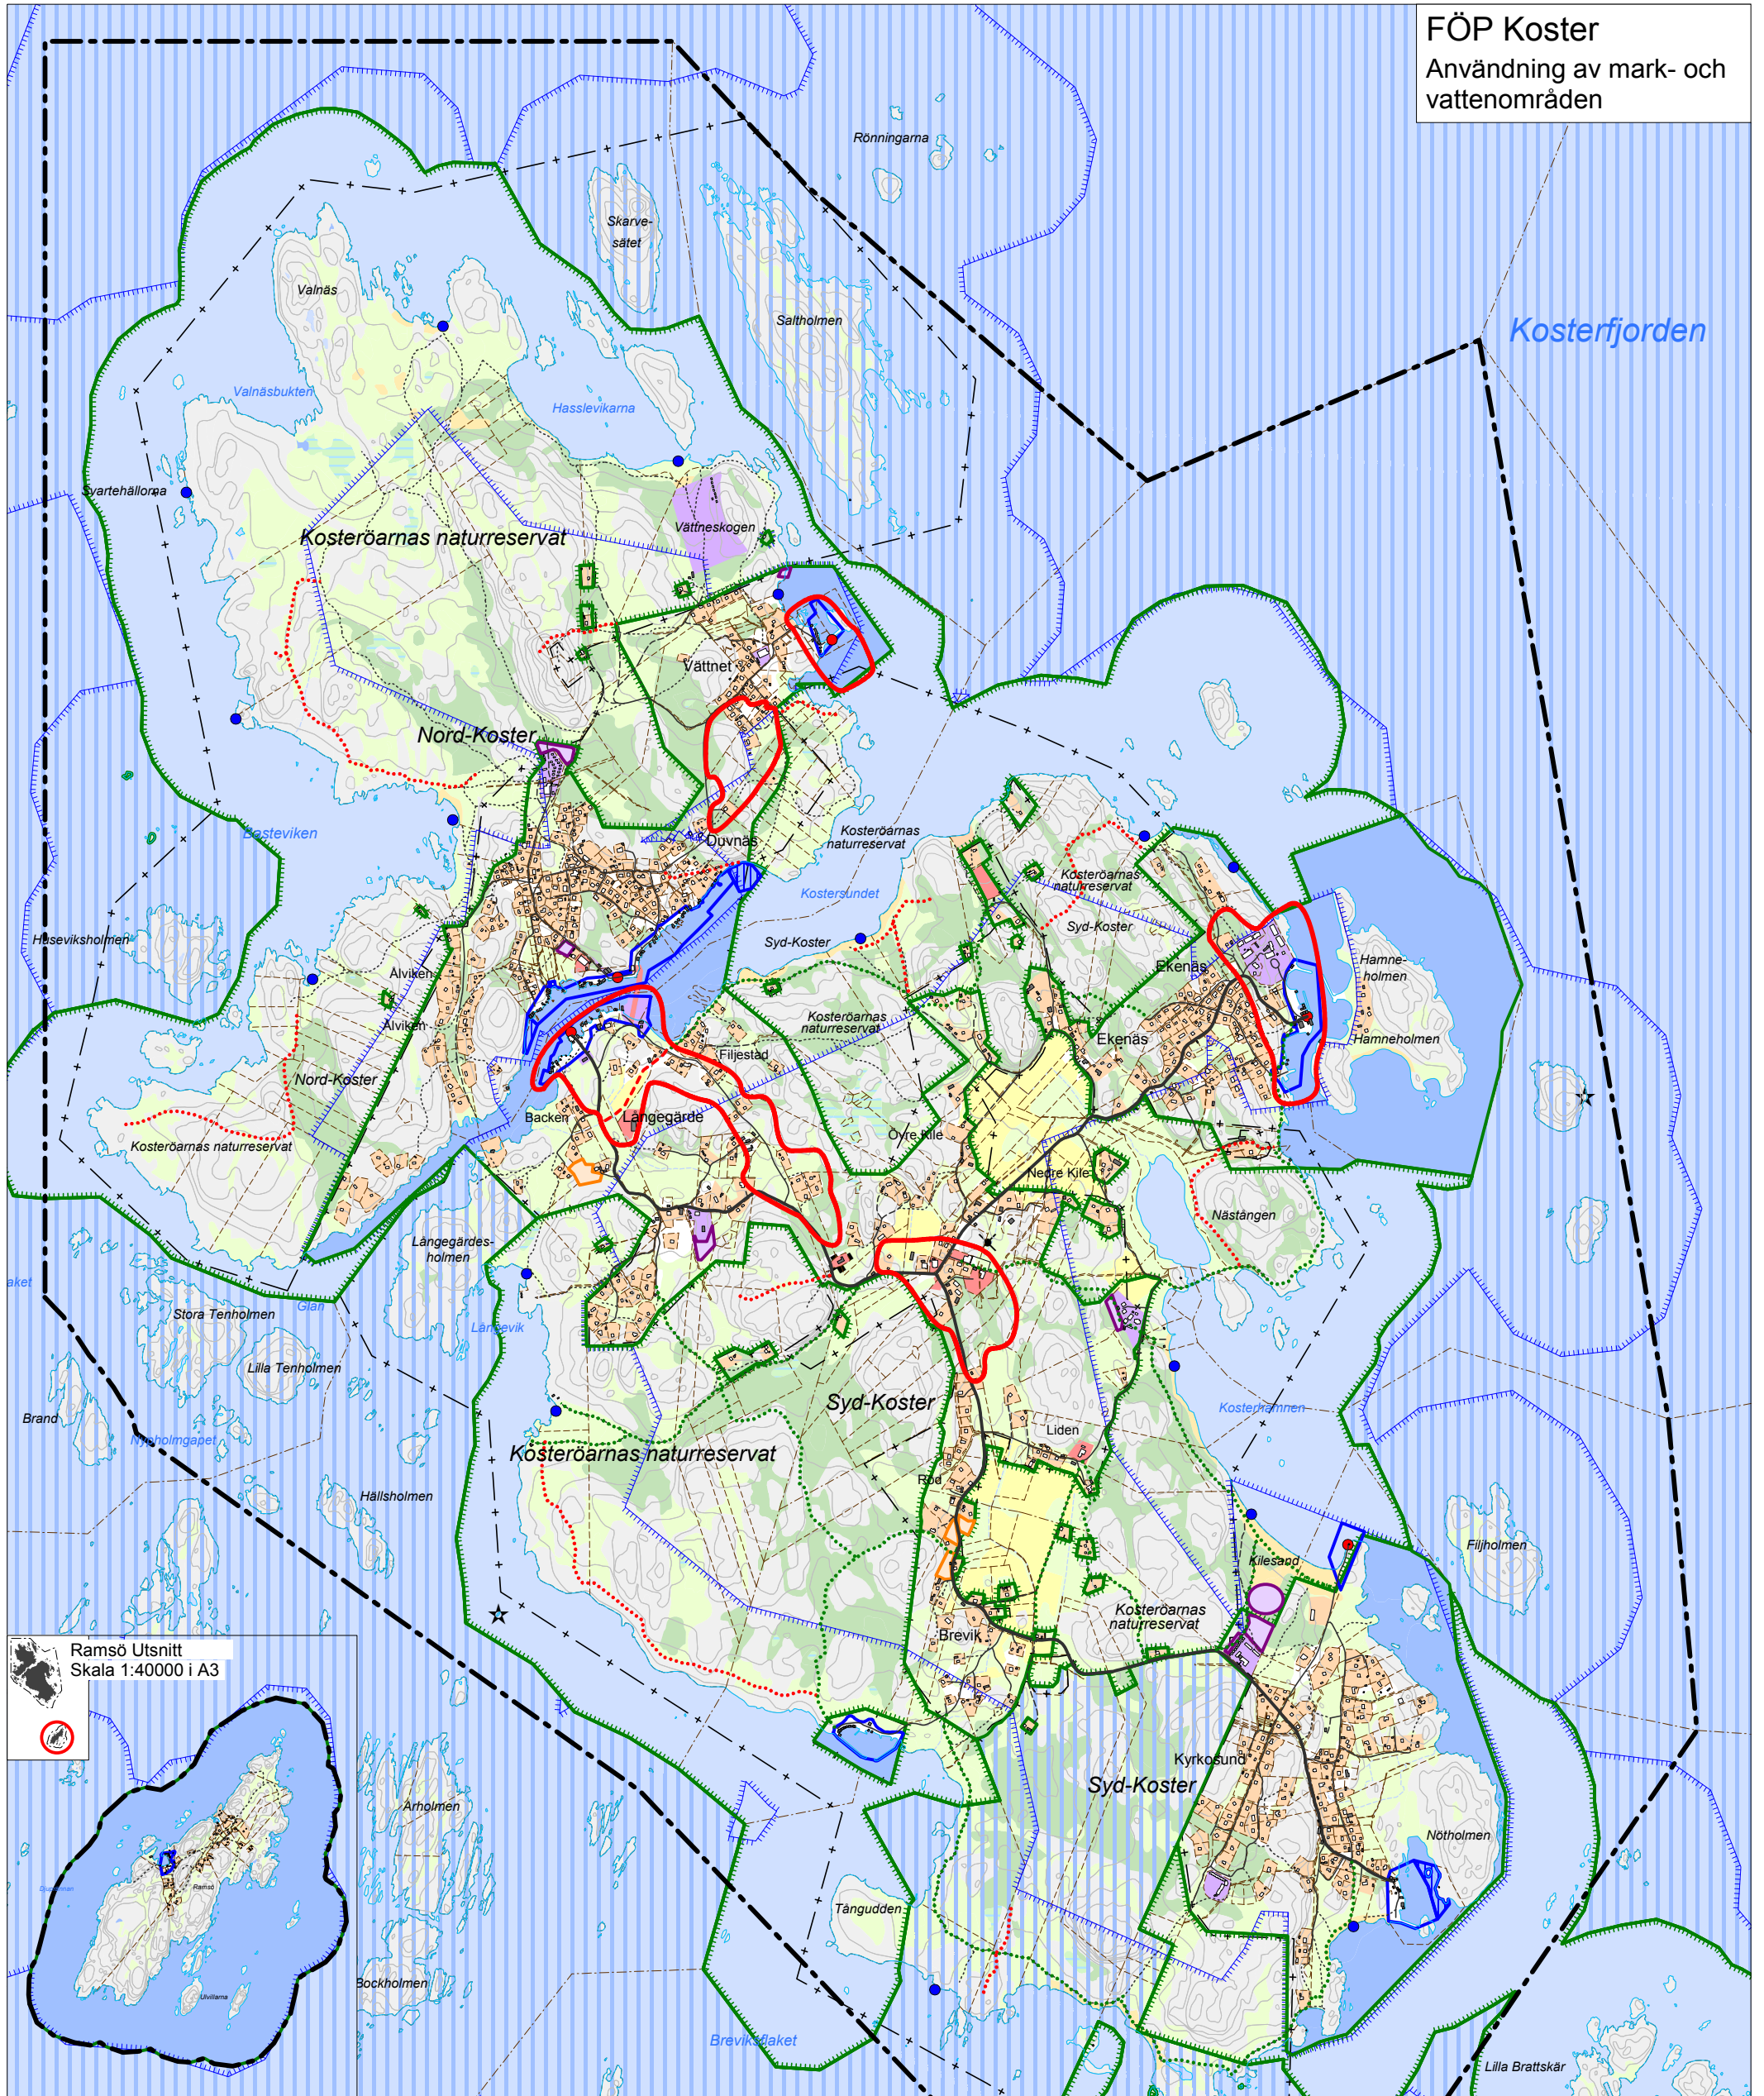

FÖP Koster
Användning av mark- och vattenområden

NUVARANDE HUVUDSAKLIG MARKANVÄNDNING	NUVARANDE HUVUDSAKLIG MARKANVÄNDNING OCH ÖVRIGT	FÖRÄNDRAD MARKANVÄNDNING
Bostäder	Skog	Utredningsområde för samhällsutveckling
Verksamheter	Bete/Vall/Hed/Ång	Bostäder utanför utredningsområde
Service	Jordbruksmark/Sankmark	Verksamheter och service utanför utr. omr.
Hamnområde	Sandstrand	Hamnområde
Gällande gräns	Berg i dag/Blockmark	Väg
Naturreservat (1984)	Vattenområde utanför park/reservat	Skyltad naturstig
Väg/mindre väg	Skyltad naturstig	Nationalpark
Traktorväg/stig	Strandskydd	Naturreservat
Större badplats/ Kosterbåt angöring	Plangräns (Ramsö redovisas i utsnitt)	
	Traktgräns	
	Fastighetsgräns	