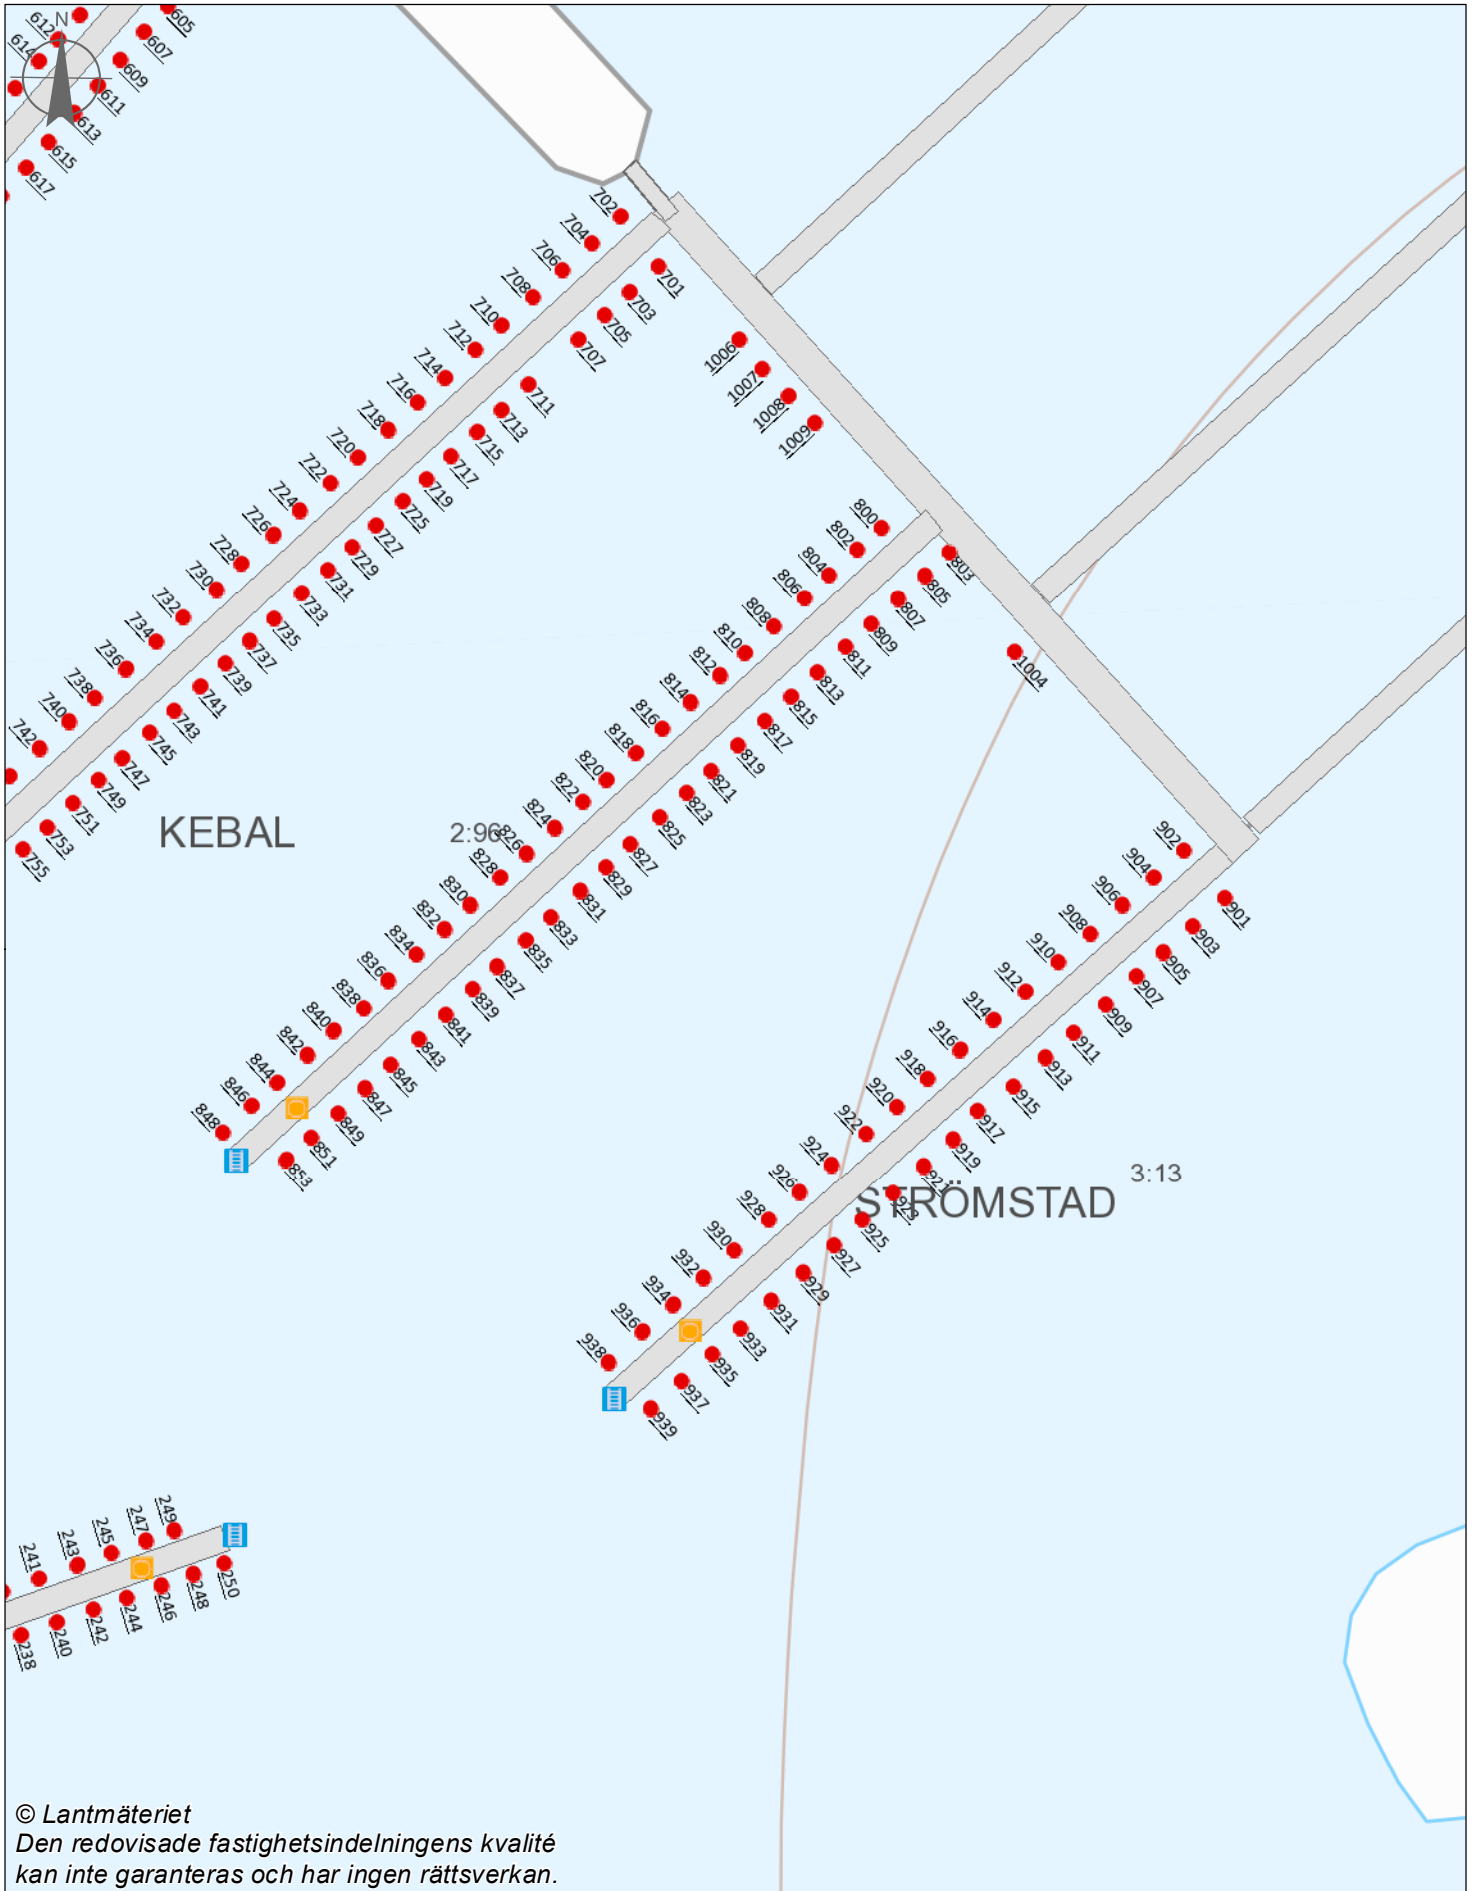

# Kebal Br 8-9

30 0 30 [m]

1:700