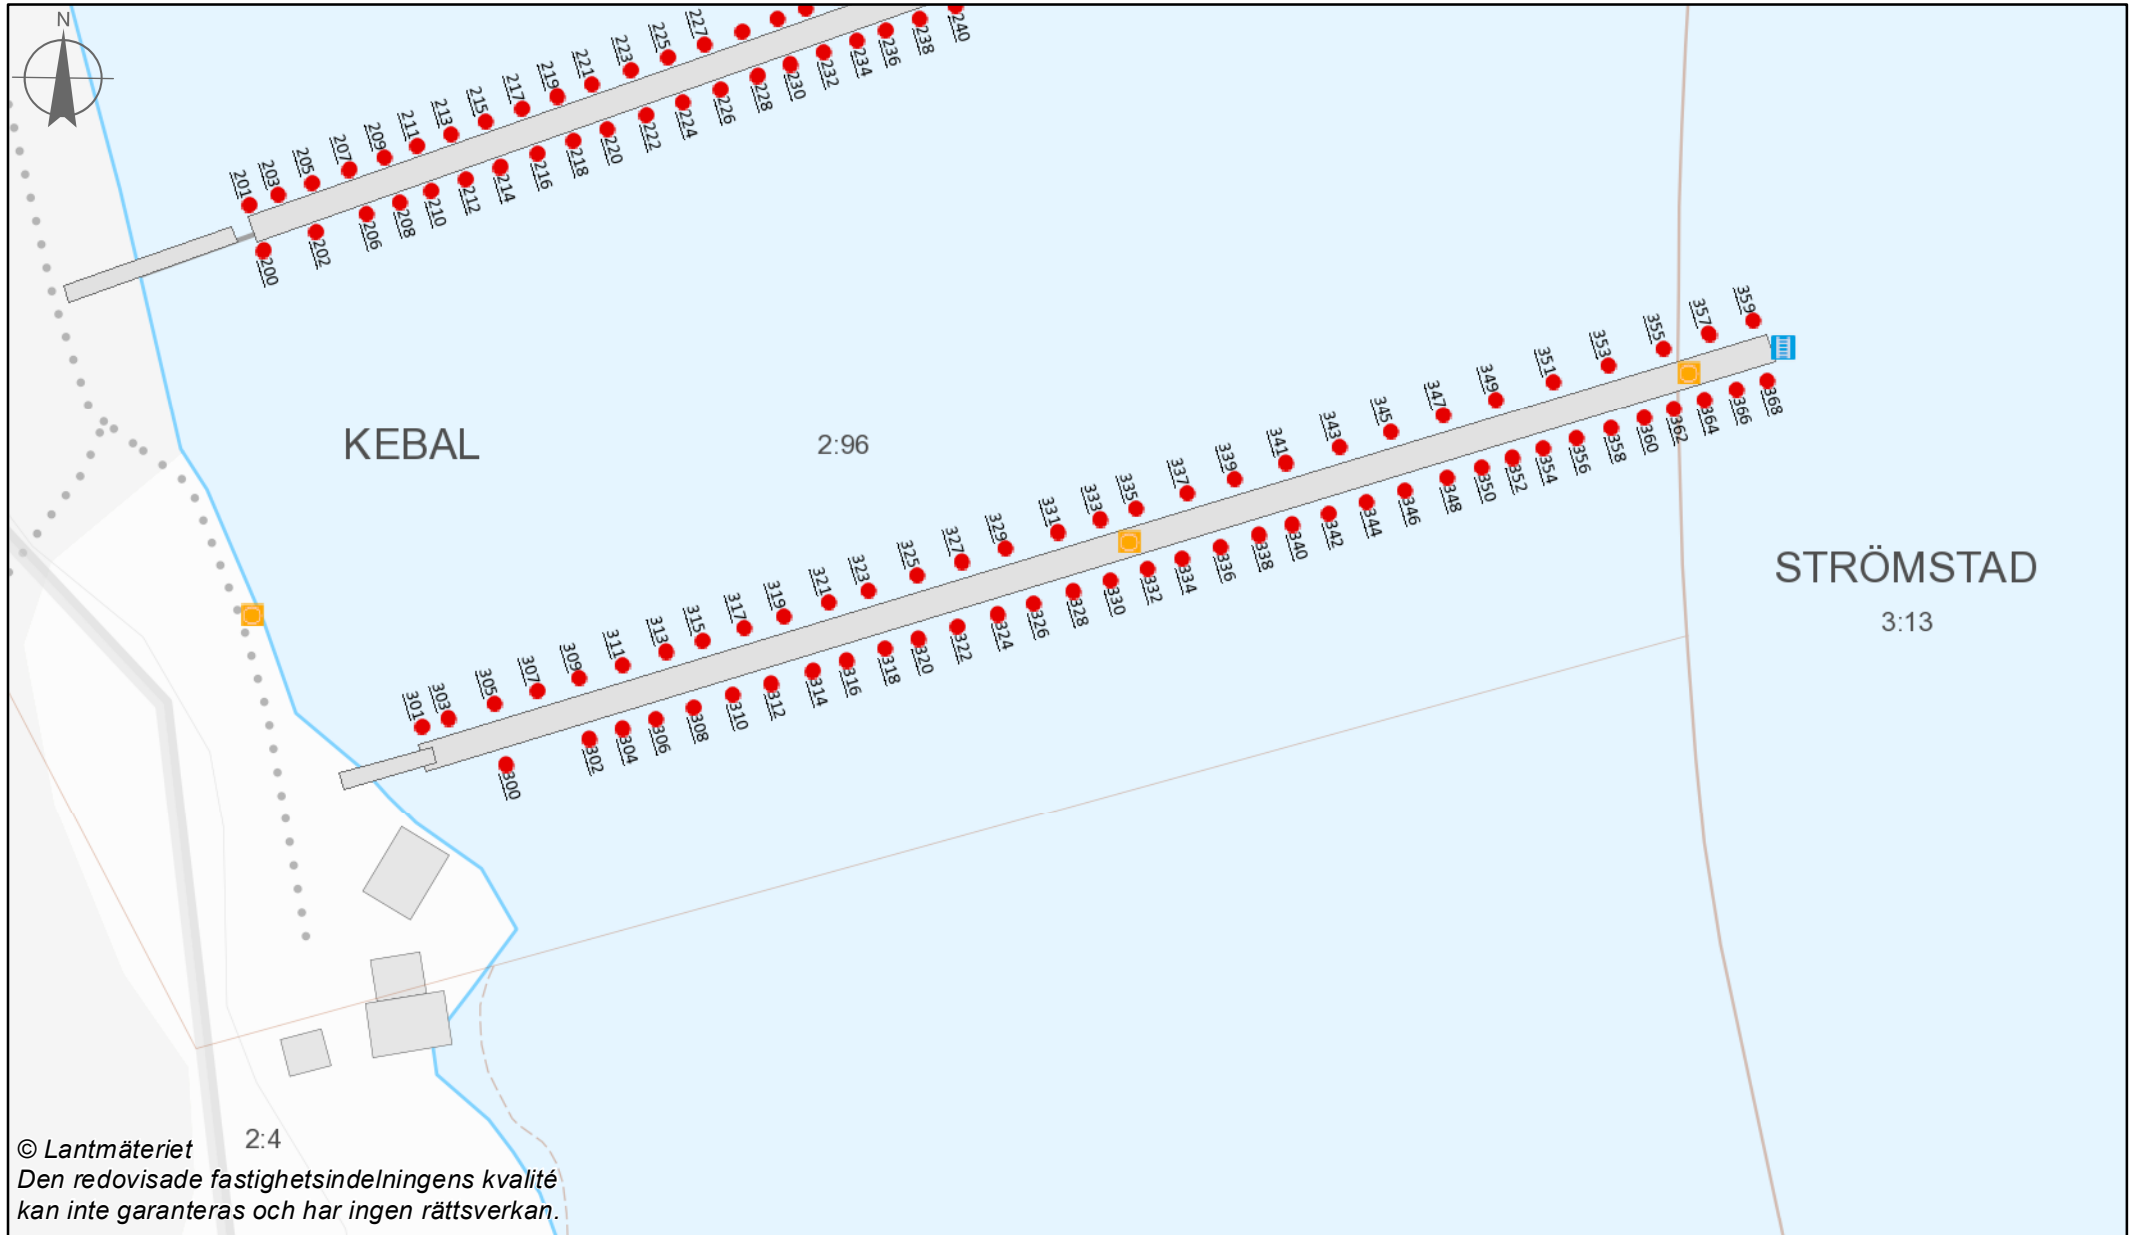

Nötholmen Br 3

25 0 25 [m]

1:700