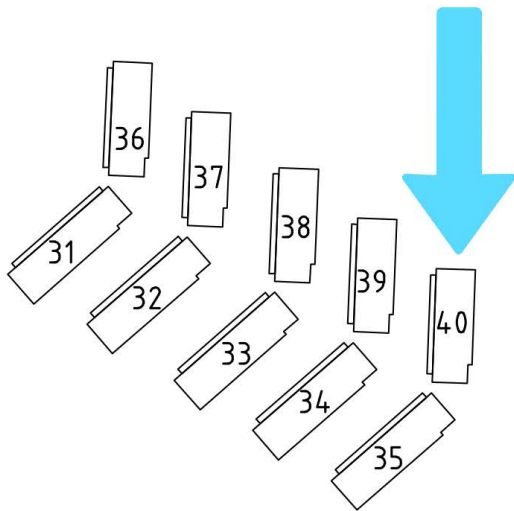

# Rådhusberget 1

HUS 40  
FASAD MOT NORR

Skala 1:200 A3

Situationsplan

## Bygglovshandling

2022-02-11

Fasadändring (muralmålning)

Avser markerad yta på ritning:

Ritning 1

Rådhusberget ,Matrosgränd 4, Strömstad

Artscape