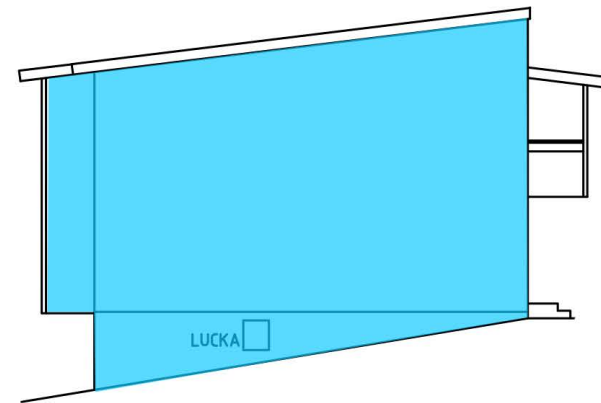

# Rådhusberget 1

HUS 40  
FASAD MOT NORR

Skala 1:200 A3

Situationsplan

## Bygglovshandling

2022-02-11

Fasadändring (muralmålning)

Avser markerad yta på ritning:

Ritning 1

Rådhusberget ,Matrosgränd 4, Strömstad

Artscape